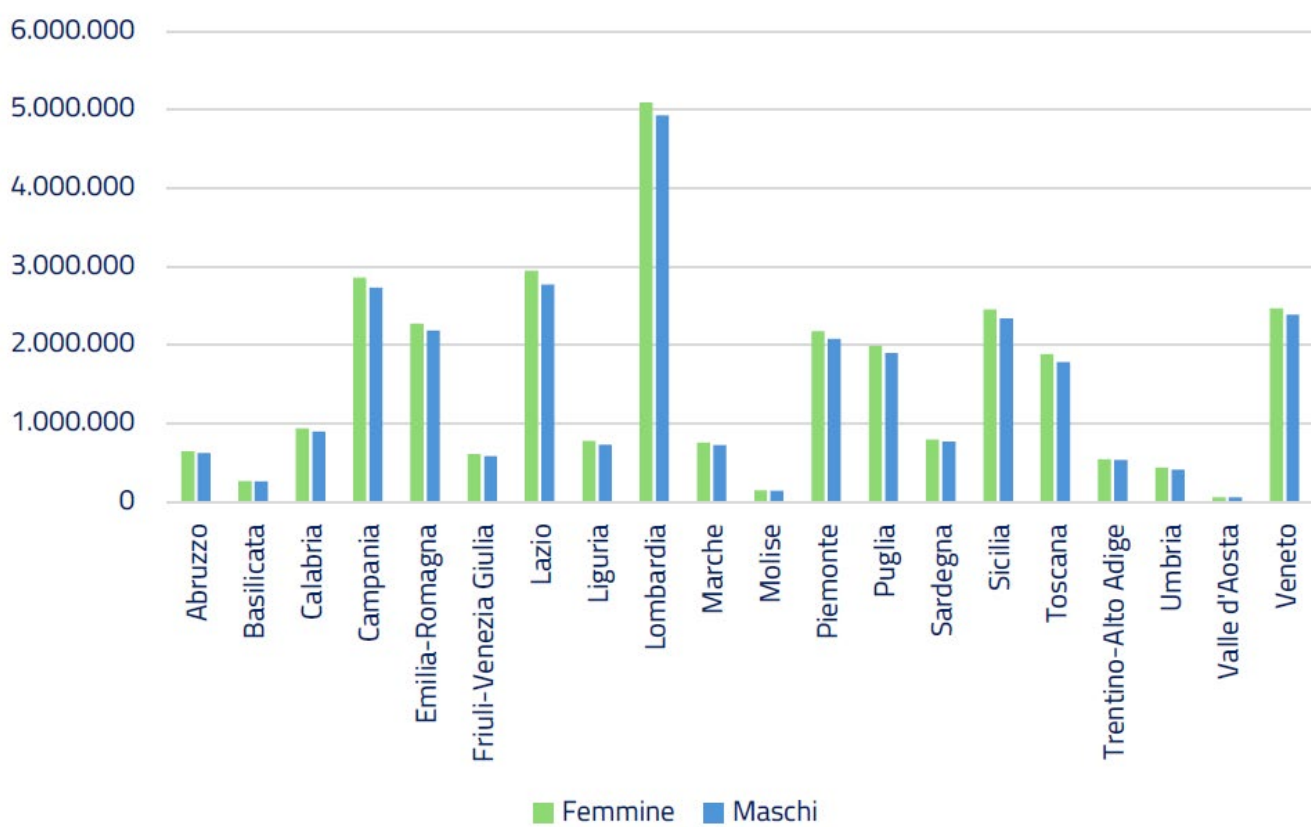

1.1.2 Grafico 2 – Popolazione italiana per regione

POPOLAZIONE RESIDENTE PER CLASSE DI ETÀ E PROVINCIA, valori % (fonte ISTAT, dati al 1.1.2024)

POPOLAZIONE RESIDENTE CON 65 ANNI O PIÙ PER PROVINCIA (valori assoluti, fonte ISTAT, dati al 1.1.2024)

	FEMMINE	MASCHI	TOTALE
Udine	80.471	63.142	143.613
Pordenone	43.372	34.573	77.945
Trieste	38.112	27.590	65.702
Gorizia	21.248	15.951	37.199
FVG	183.203	141.256	324.459

POPOLAZIONE RESIDENTE CON 65 ANNI O PIÙ PER PROVINCIA (valori % sul totale della popolazione, fonte ISTAT, dati al 1.1.2024)