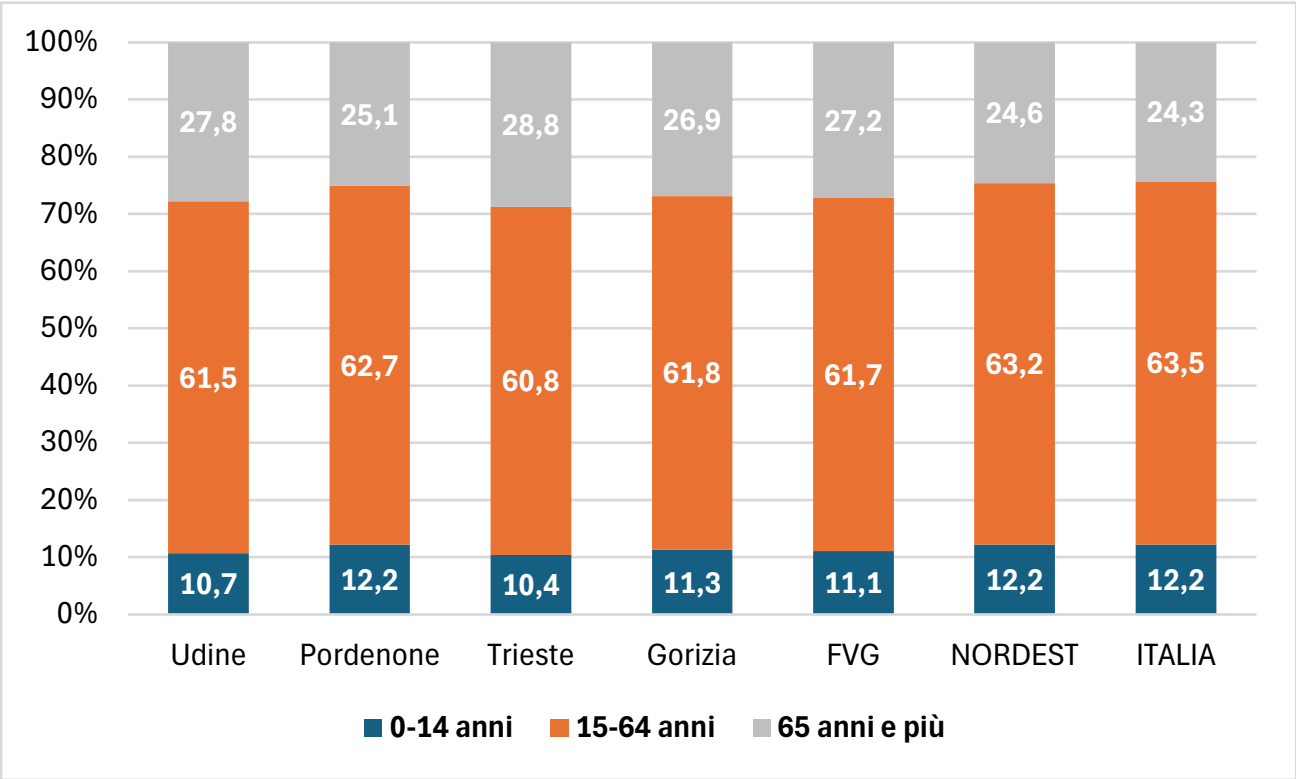

1.1.2 Grafico 2 – Popolazione italiana per regione

POPOLAZIONE RESIDENTE PER CLASSE DI ETÀ E PROVINCIA, valori % (fonte ISTAT, dati al 1.1.2024)

POPOLAZIONE RESIDENTE CON 65 ANNI O PIÙ PER PROVINCIA (valori assoluti, fonte ISTAT, dati al 1.1.2024)

	FEMMINE	MASCHI	TOTALE
Udine	80.471	63.142	143.613
Pordenone	43.372	34.573	77.945
Trieste	38.112	27.590	65.702
Gorizia	21.248	15.951	37.199
FVG	183.203	141.256	324.459

POPOLAZIONE RESIDENTE CON 65 ANNI O PIÙ PER PROVINCIA (valori % sul totale della popolazione, fonte ISTAT, dati al 1.1.2024)